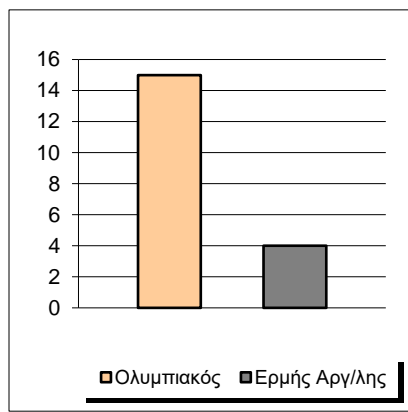

Starters - Subs ratio

Fastbreak Pts

Turnover Pts

Second Chance Pts

Possessions

Notes

Ο Ολυμπιακός είχε 116 κατοχές,
εκ των οποίων κατέληξαν: 79 σε σουτ
17 σε λάθος
και 20 σε κερδ. φάουλ

Ο αγώνας διεξάγεται στην έδρα του Ολυμπιακού λόγω τιμωρίας του Ερμή Αργυρούπολης (τυπικά γηπεδούχος).

GRAPHIC STATS

SCORE EVOLUTION

SCORE DIFFERENCE

LARGEST SCORING RUN

LARGEST LEAD