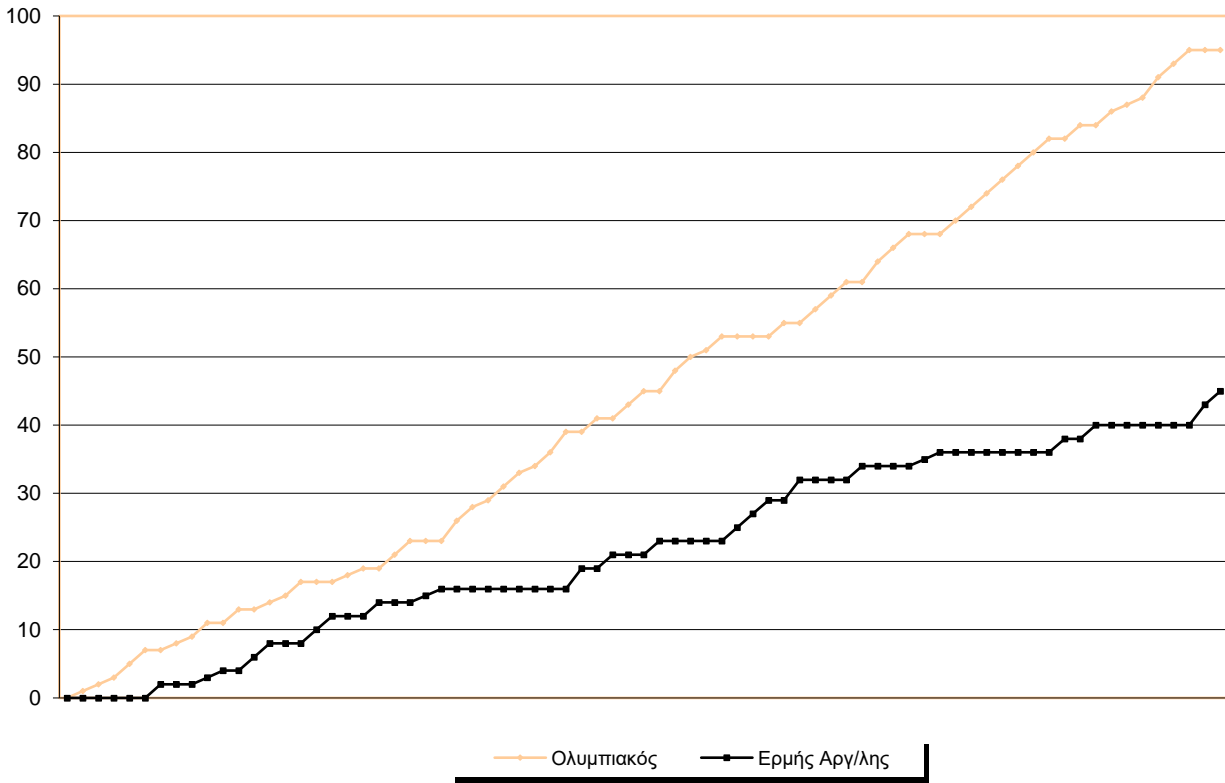

Starters - Subs ratio

Fastbreak Pts

Turnover Pts

Second Chance Pts

Possessions

Notes

Ο Ολυμπιακός είχε 116 κατοχές,
εκ των οποίων κατέληξαν: 79 σε σουτ
17 σε λάθος
και 20 σε κερδ. φάουλ

Ο αγώνας διεξάγεται στην έδρα του Ολυμπιακού λόγω τιμωρίας του Ερμή Αργυρούπολης (τυπικά γηπεδούχος).

GRAPHIC STATS

SCORE EVOLUTION

SCORE DIFFERENCE

LARGEST SCORING RUN

LARGEST LEAD