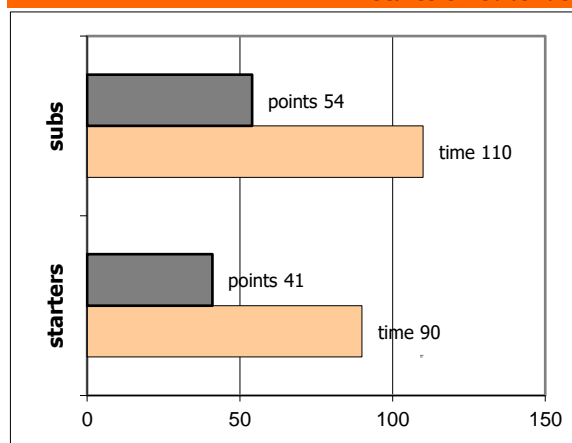

Referees: Κατσιμίρης, Καλαϊτζής

By Quarter	1	2	3	4
Ερμής Αργ/λης	16	16	4	9
Ολυμπιακός	26	31	19	19

End of Quarter	1	2	3	4
Ερμής Αργ/λης	16	32	36	45
Ολυμπιακός	26	57	76	95

Ολυμπιακός

Coach: Γ. Παντελάκης, Μ. Τζαγιαβίλι

Fastbreaks: 8 / 14

#	Player	Time (min)	Pts	Ft	2Fg	3Fg	+/-	Rbs		As	St	Tu	Bl	Fouls		Eff	
								de	of					dr	co		
4	Νόττας Γ.	16	4	1 / 2	0 / 3	1 / 2	26	2	0	2	1	1	0	2	0	3	
5	Μπέκας Γ.	18	7	2 / 2	1 / 2	1 / 4	24	4	0	4	1	0	1	1	2	13	
6	Παγουλάτος Αλ.	21	10	2 / 6	4 / 7	0 / 3	26	5	2	2	3	1	1	5	1	12	
7	Νάστας Α.	18	10	0 / 0	5 / 5	0 / 0	28	0	1	4	1	1	0	0	0	15	
8	Δελής Β.	16	4	2 / 3	1 / 3	0 / 3	14	0	3	2	2	2	0	2	1	3	
9	Παραλίκας Σ.	16	7	2 / 4	1 / 1	1 / 3	23	2	0	1	1	0	0	2	3	7	
10	Κώνστας Στ.	12	4	1 / 2	0 / 0	1 / 4	7	1	0	1	1	1	0	1	0	2	
11	Βαρδής Αχ.	17	5	2 / 2	0 / 1	1 / 2	18	3	1	1	2	3	0	3	2	7	
12	Γκίκας Στ.	14	6	0 / 0	3 / 4	0 / 0	11	4	2	0	1	1	0	1	1	11	
13	Μπουζούλας Β.	14	11	1 / 3	5 / 7	0 / 0	26	4	1	0	2	0	0	2	3	14	
14	Στάνκοβιτς Ντ.	18	15	1 / 1	7 / 13	0 / 2	15	7	6	3	1	3	1	1	2	22	
15	Στριμπάκος Κ.	20	12	0 / 0	6 / 10	0 / 0	32	1	8	2	2	2	2	0	1	21	
Team								1	0			2	0	0			
1st quarter			26	9 / 13	7 / 13	1 / 6	9	6	5	5	5	0	9	6	31		
2nd quarter			31	3 / 4	11 / 15	2 / 7	7	5	7	6	4	1	3	4	43		
3rd quarter			19	0 / 4	8 / 18	1 / 5	9	9	5	4	3	3	4	4	28		
4th quarter			19	2 / 4	7 / 10	1 / 5	9	4	5	3	5	1	4	2	27		
Final Stats			200	95	14 / 25	33 / 56	5 / 23	250	34	24	22	18	17	5	20	16	129
				56%	59%	22%		58									

Ερμής Αργ/λης

Coach: Π. Γκαναβίας

#	Player	Pts	-	3s
4	Φινοκαλιώτης Μ.	8	-	0
5	Λυρατζής Ν.	2	-	0
6	Γιαννόπουλος Η.	11	-	3
16	Ράγκος Κ.	2	-	0
17	Δρακωτός Χ.	6	-	0
18	Χαλβατζής Α.	0	-	0
20	Καραίσκος Α.	0	-	0
23	Παπαδημητρίου Α.	0	-	0
12	Ντόρβας Γ.	4	-	0
13	Πατσιατζής Χ.	2	-	0
14		0	-	0
15	Καλλέργης Ε.	10	-	0

Starters - Subs ratio