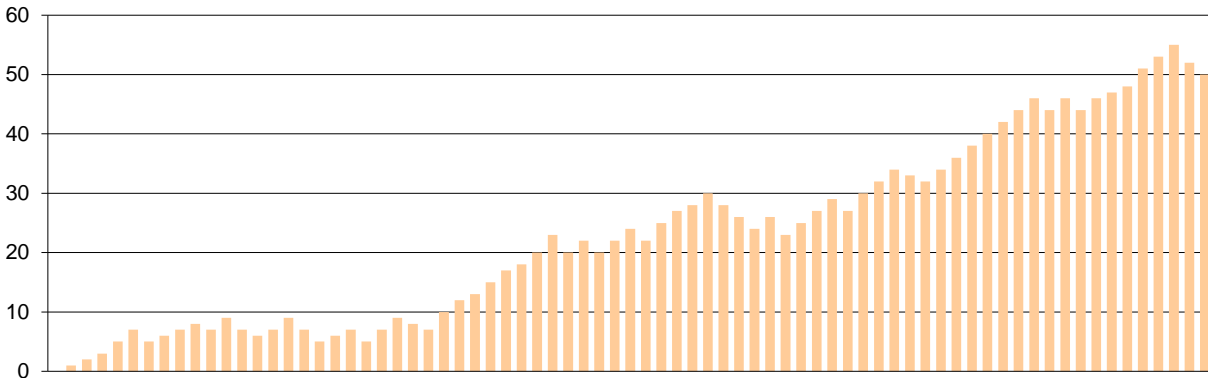

Starters - Subs ratio

Fastbreak Pts

Turnover Pts

Second Chance Pts

Possessions

Notes

Ο Ολυμπιακός είχε 116 κατοχές,
εκ των οποίων κατέληξαν: 79 σε σουτ
17 σε λάθος
και 20 σε κερδ. φάουλ

Ο αγώνας διεξάγεται στην έδρα του Ολυμπιακού λόγω τιμωρίας του Ερμή Αργυρούπολης (τυπικά γηπεδούχος).

GRAPHIC STATS

SCORE EVOLUTION

SCORE DIFFERENCE

LARGEST SCORING RUN

LARGEST LEAD