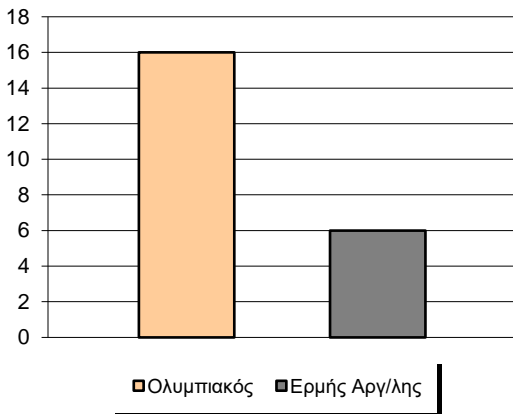

Starters - Subs ratio

Fastbreak Pts

Turnover Pts

Second Chance Pts

Possessions

Notes

Ο Ολυμπιακός είχε 116 κατοχές,
εκ των οποίων κατέληξαν: 79 σε σουτ
17 σε λάθος
και 20 σε κερδ. φάουλ

Ο αγώνας διεξάγεται στην έδρα του Ολυμπιακού λόγω τιμωρίας του Ερμή Αργυρούπολης (τυπικά γηπεδούχος).

GRAPHIC STATS

SCORE EVOLUTION

SCORE DIFFERENCE

LARGEST SCORING RUN

LARGEST LEAD