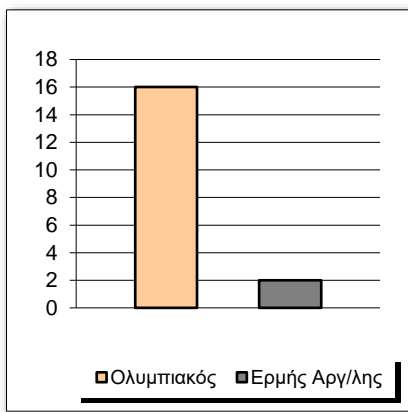

Starters - Subs ratio

Fastbreak Pts

Turnover Pts

Second Chance Pts

Possessions

Notes

Ο Ολυμπιακός είχε 116 κατοχές,
εκ των οποίων κατέληξαν: 79 σε σουτ
17 σε λάθος
και 20 σε κερδ. φάουλ

Ο αγώνας διεξάγεται στην έδρα του Ολυμπιακού λόγω τιμωρίας του Ερμή Αργυρούπολης (τυπικά γηπεδούχος).

GRAPHIC STATS

SCORE EVOLUTION

SCORE DIFFERENCE

LARGEST SCORING RUN

LARGEST LEAD